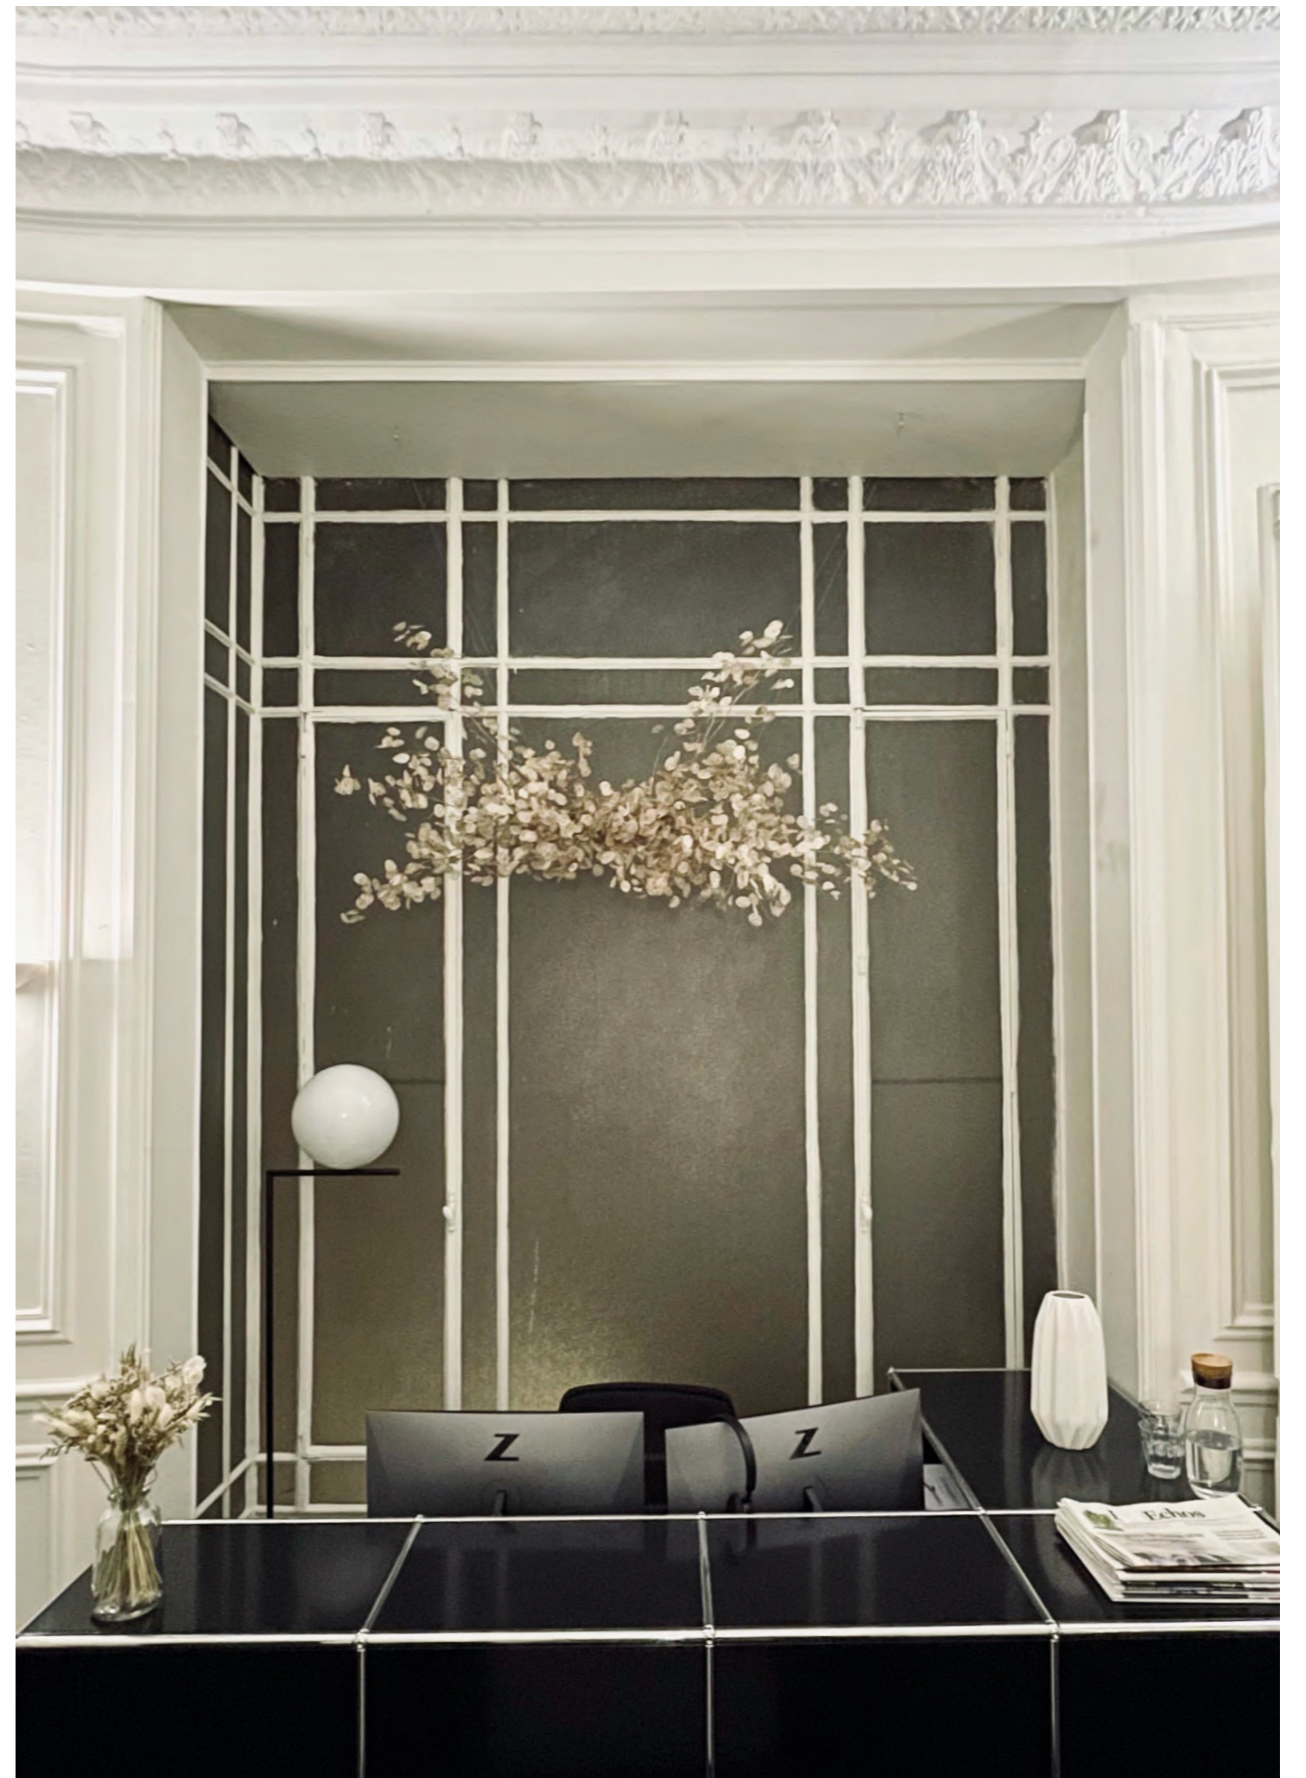

VÉGÉTALISEZ VOS ESPACES

SUSPENSIONS

Depuis sa création, Houblin a acquis un vrai savoir-faire en suspensions florales. 100% sur-mesure, ce nuage de fleurs s'adapte à votre projet : couleurs, taille, forme, choix des fleurs... Une idée originale pour végétaliser durablement votre intérieur, sublimer un événement, habiller un bar ou encore décorer la vitrine d'une boutique ou la salle d'un restaurant.