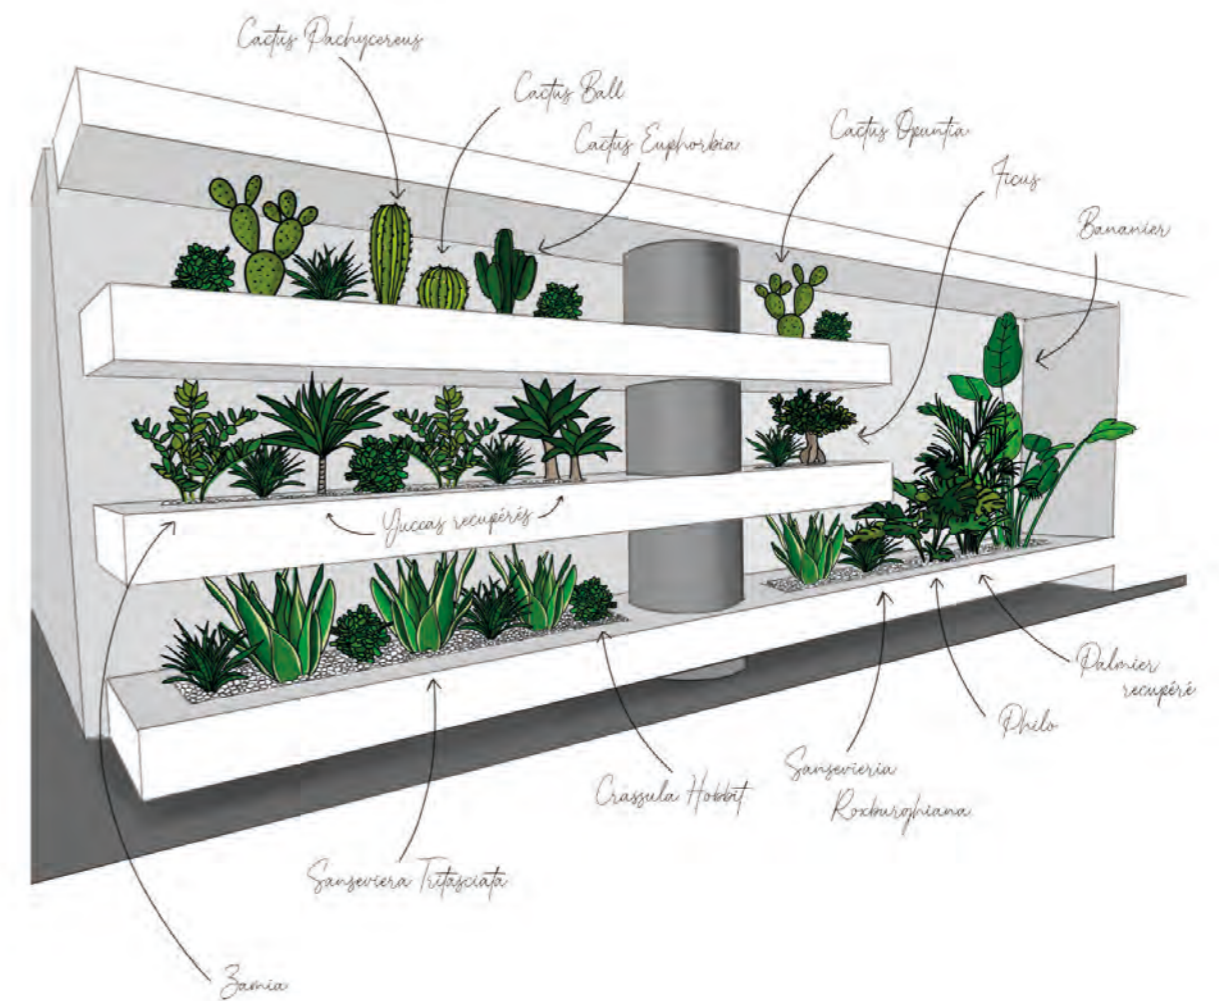

Un accompagnement de A à Z

À chaque entreprise sa culture, son univers et son identité de marque. C'est pourquoi nous abordons chaque projet comme une réalisation sur-mesure. Nous imaginons avec et pour vous les décors végétaux et fleuris qui vous ressemblent !

1. **1. Conseils personnalisés** : Nous sommes à votre écoute et vous accompagnons dans la conception d'un projet qui correspond parfaitement à vos attentes.
2. **2. Projection 3D sur mesure** : Une fois le cahier des charges défini ensemble, nous réalisons des designs 3D, des plans et des moodboards pour vous aider à visualiser et valider le projet.
3. **3. Réalisation clé en main** : Une fois le projet validé, notre équipe se déplace pour installer les compositions florales dans vos locaux. Nous intervenons en France, en Belgique et en Suisse.